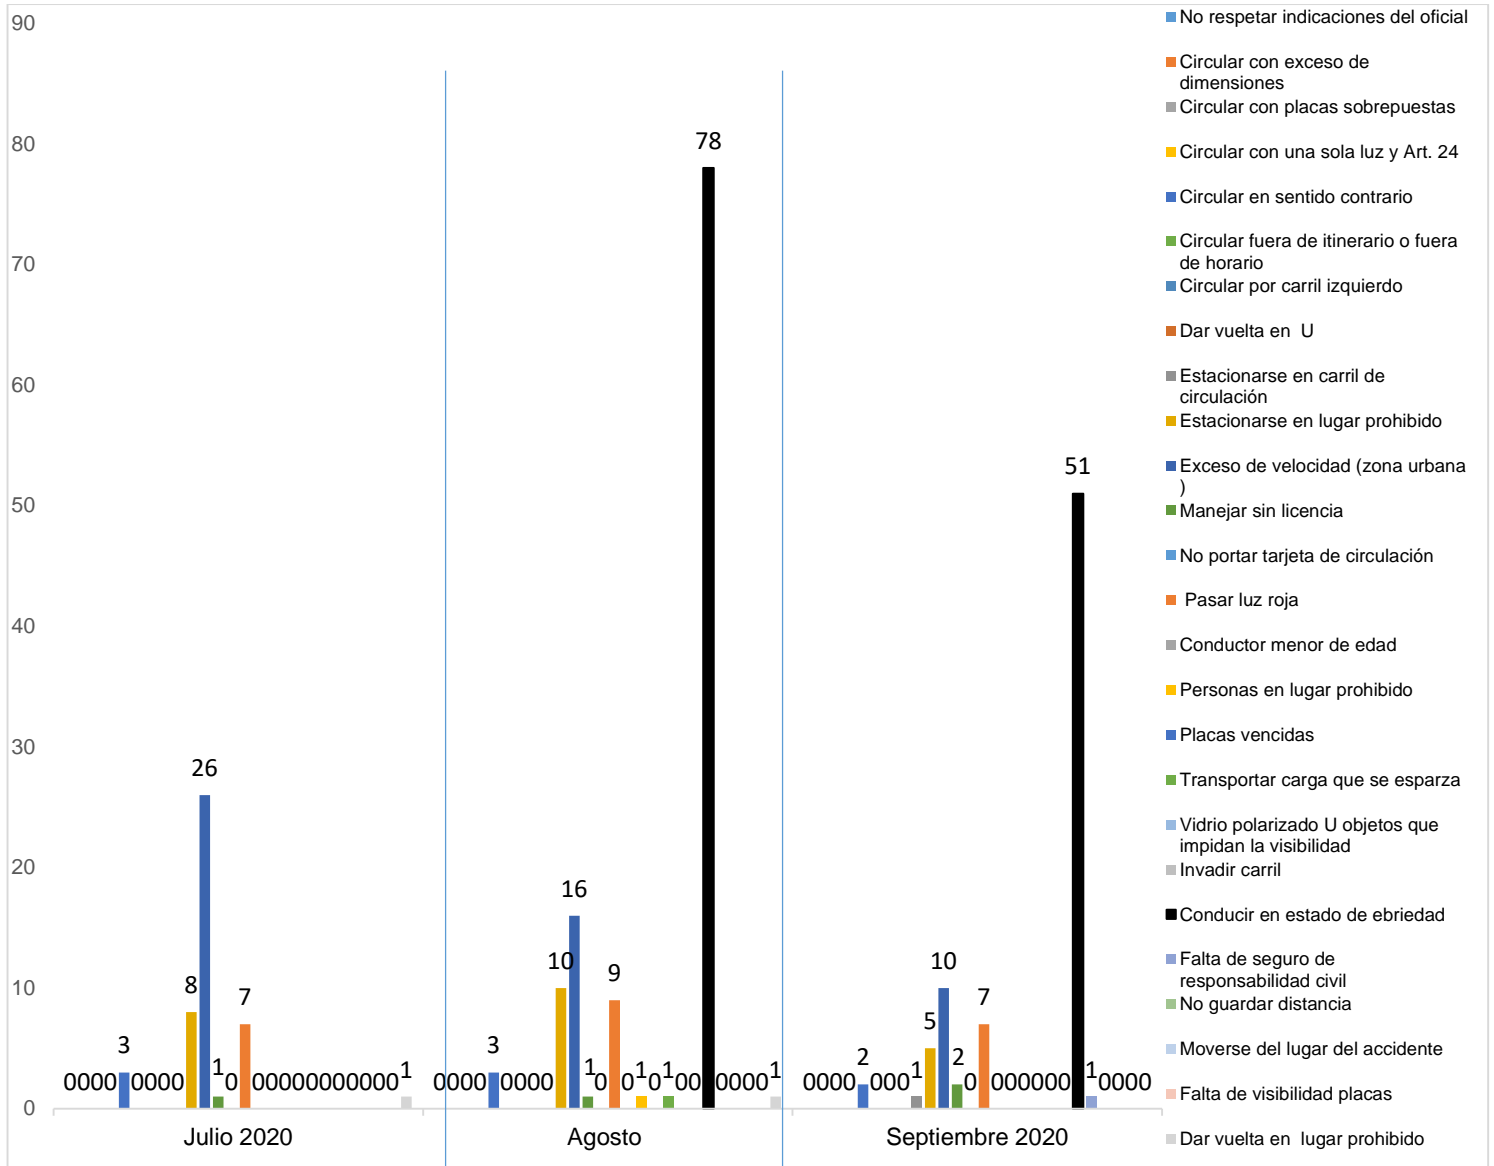

MUNICIPIO DE GARCÍA, NUEVO LEÓN
SEPTIEMBRE DEL 2020

INSTITUCIÓN DE POLICÍA PREVENTIVA MUNICIPAL ESTADÍSTICAS DE GRÁFICA DE INFRACCIONES

Área responsable de generar la información: Institución de Policía Preventiva Municipal.